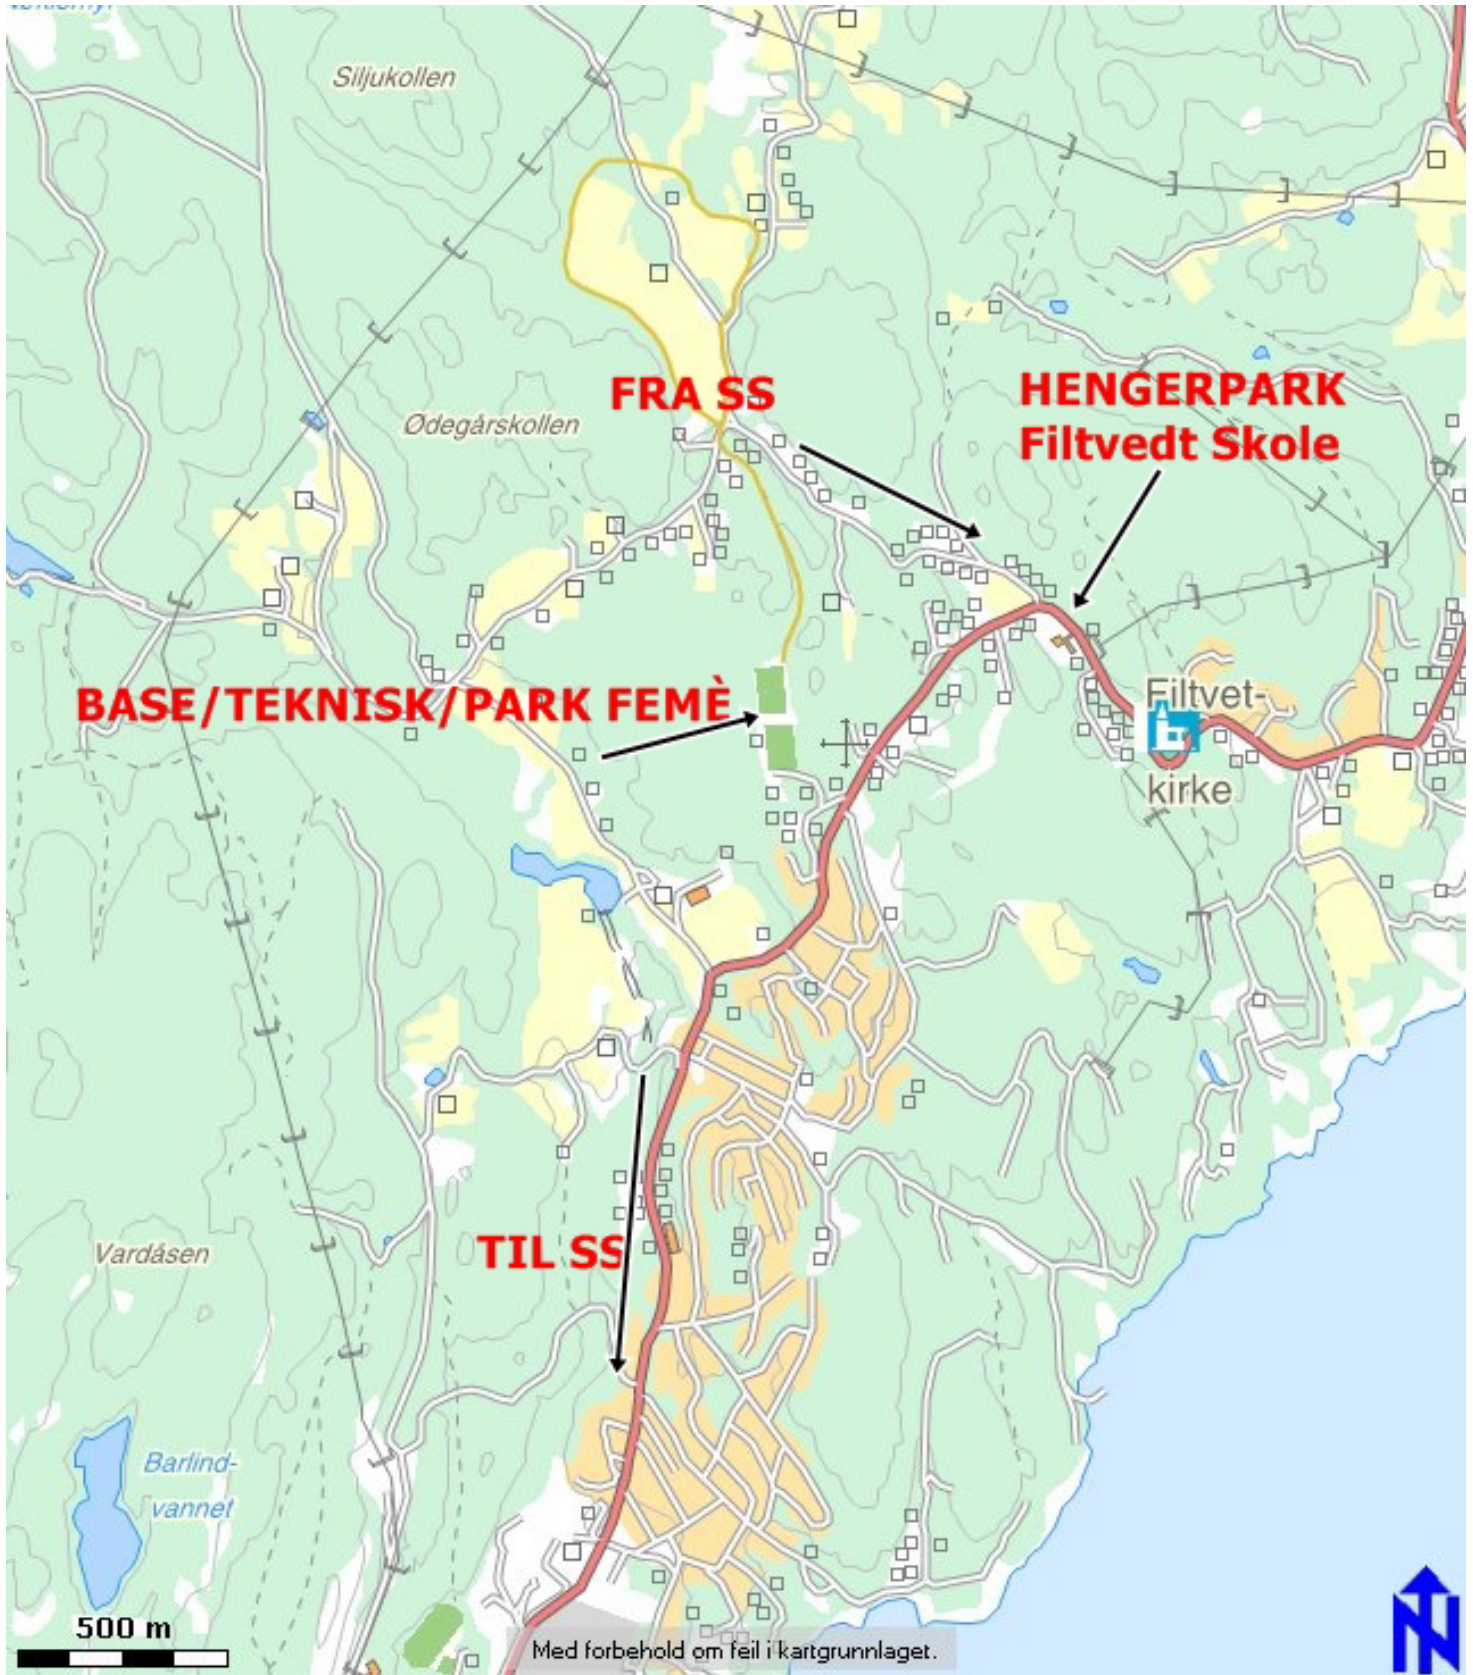

# HURUMSPRINTEN 2015

Basen for Hurumsprinten 2015 er på Fremadbanen mellom Filtvedt og Tofte sentrum. **Løpsbiler leses av på Filtvedt skole og hengere plasseres på skolen.** Løpets base med innsjekk, teknisk kontroll, start, mål og park fermè er på Fremadbanen.